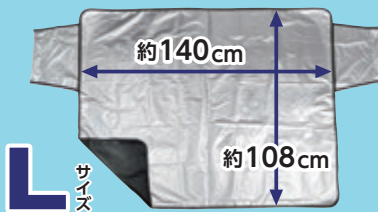

# 遮熱<sup>しゃねつ</sup>

夏の車内温度から解放

外窓用

遮熱率: **52%**  
 遮熱性区分: S45  
 試験方法: JIS L 1951

● 難燃素材採用

収納袋付

装着前

装着後

UP

DOWN

真夏の車内温度 約40°C~70°C

車内 約-10°C  
シート・ハンドル 約-20°C

※当社調べ

熱・汚れ・雪 まとめてガード!!

**対応車種例** M: N-BOX/シエンタ/スペースア L: カローラクロス/ヴェゼル/デリカミニ LL: ノア/ヴォクシー/フリード/アルファード

※上に表記されている車種はあくまでも目安ですので、必ずお車のフロントガラスのサイズを計測の上、適合したサイズをお選びください。

製品仕様

品番	No.1580	品番	No.1581	品番	No.1582
品名	オールガードサンシェード M	品名	オールガードサンシェード L	品名	オールガードサンシェード LL
本体サイズ	1300(W)×980(H)mm	本体サイズ	1400(W)×1080(H)mm	本体サイズ	1480(W)×1200(H)mm
両クランプ部含むサイズ	2060(W)×980(H)mm	両クランプ部含むサイズ	1960(W)×1080(H)mm	両クランプ部含むサイズ	2240(W)×1200(H)mm
質量(付属品除く)	240g	質量(付属品除く)	260g	質量(付属品除く)	290g
材質	ポリエステル	材質	ポリエステル	材質	ポリエステル

品番	製品名	パッケージサイズ (L×W×H)mm	JANコード	ITFコード	入数
1580	オールガードサンシェード M	180×50×285	4960169015801	14960169015808	24
1581	オールガードサンシェード L	180×50×285	4960169015818	14960169015815	24
1582	オールガードサンシェード LL	180×50×285	4960169015825	14960169015822	24