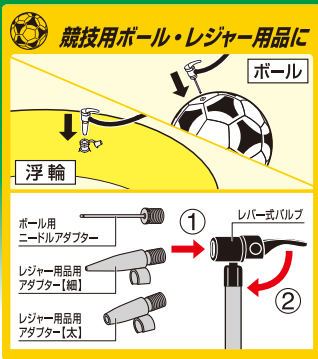

5種のアダプター付で多用途に使える!!

・トンボ口金(英式)・仏式アダプター・ボール用ニードルアダプター・レジャー用品用アダプター【太】・【細】

※ご使用になる前に、必ず本体ラベルに記載されている使いかたと注意事項を読んでお使いください。本書は大切に保管してください。

圧力計付
自動車・自転車用ポンプ

No.1930

各部の名称

大橋産業株式会社

お客様相談窓口: 0120-076-074

※標準・PHSからもご利用いただけます。
(受付: 平日9時~12時 / 13時~17時30分)

〒570-0033 大阪府守口市大宮通3丁目1番14号
TEL (06) 6996-2631 (代) 大阪本社 東京支社

URL <http://www.bal-ohashi.com>

MADE IN CHINA

※空気の入れ過ぎはパンクや破損の原因になります。空気を入れ過ぎないようにご注意ください。
※圧力計に表記している車種ごとの色分けは標準空気圧の目安です。必ずタイヤ側面に表示されている標準空気圧に合わせて空気を入れてください。