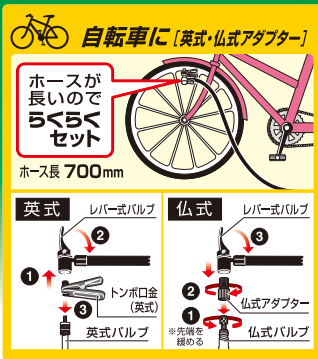

5種のアダプター付で多用途に使える!!

・トンボ口金(英式)・仏式アダプター・ボール用ニードルアダプター・レジャー用品用アダプター【太】・【細】

※ご使用になる前に、必ず本体ラベルに記載されている使いかたと注意事項を読んでお使いください。本書は大切に保管してください。

圧力計付
自動車・自転車用ポンプ

No.1930

各部の名称

大橋産業株式会社

お客様相談窓口: 0120-076-074

※標準・PHSからもご利用いただけます。
(受付: 平日9時~12時 / 13時~17時30分)

〒570-0033 大阪府守口市大宮通3丁目1番14号
TEL (06) 6996-2631 (代) 大阪本社 東京支社

URL <http://www.bal-ohashi.com>

MADE IN CHINA

※空気の入れ過ぎはパンクや破損の原因になります。空気を入れ過ぎないようにご注意ください。
※圧力計に表記している車種ごとの色分けは標準空気圧の目安です。必ずタイヤ側面に表示されている標準空気圧に合わせて空気を入れてください。