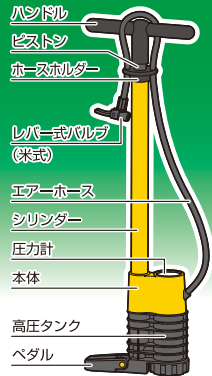

5種のアダプター付で多用途に使える!!

・トンボ口金(英式)・仏式アダプター・ボール用ニードルアダプター・レジャー用品用アダプター【太】・【細】

※ご使用になる前に、必ず本体ラベルに記載されている使いかたと注意事項を読んでお使いください。本書は大切に保管してください。

圧力計付
自動車・自転車用ポンプ

No.1930

各部の名称

大橋産業株式会社

お客様相談窓口: 0120-076-074

※標準・PHSからもご利用いただけます。
(受付: 平日9時~12時 / 13時~17時30分)

〒570-0033 大阪府守口市大宮通3丁目1番14号
TEL (06) 6996-2631 (代) 大阪本社 東京支社

URL <http://www.bal-ohashi.com>

MADE IN CHINA

※空気の入れ過ぎはパンクや破損の原因になります。空気を入れ過ぎないようにご注意ください。
※圧力計に表記している車種ごとの色分けは標準空気圧の目安です。必ずタイヤ側面に表示されている標準空気圧に合わせて空気を入れてください。