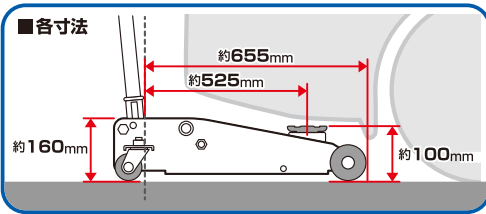

油圧式 ガレージジャッキ バッファロー 3.5t

最大荷重

ロードダウン車からRV車まで
幅広く対応!

533
最高位 mm

揚幅

100
最低位 mm

ロードダウン車 対応!

ツインピストンで
作業が早い!
スピードリフト機構

最低位
100mm

梱包内容 ●本体 ●ハンドル(1組)
●取扱説明書(保証書付)

製品仕様	最大荷重	3.5トン
	揚幅	100~533mm
	本体質量	43kg
	本体サイズ	780(L)×360(W)×165(H)mm

品番	製品名	パッケージサイズ (L×W×H)mm	JANコード	ITFコード
1397	油圧式ガレージジャッキ バッファロー 3.5t	835×400×210	4960169013975	14960169013972